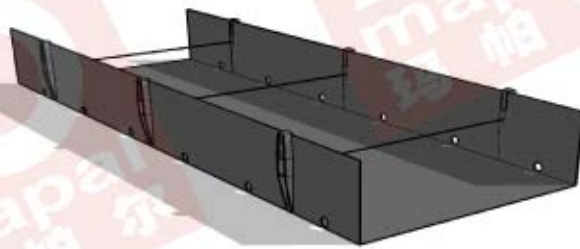

## 药草

两侧带排水孔的种植槽

推荐尺寸：  
宽：80-120 cm  
高：20 cm

推荐使用的排水系统